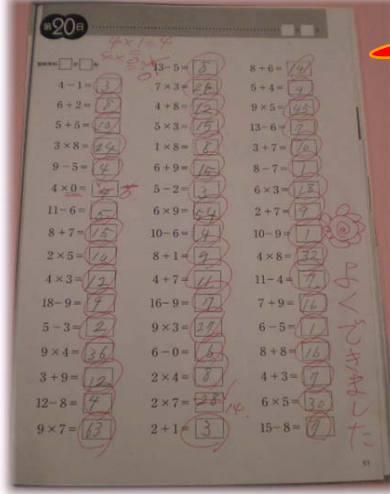

デイサービスセンター
丸子の里

ほん若通信

お気軽にお電話
下さい
054-257-5303
青嶋・石川

す。提あくさりな¹⁰
。供つれンつ枚空
したそるトたつき
て問の方計づ時
い題方が挑算り間
まをに多戦プにに

こんな
簡単な
簡単!!

脳
活
性

じゃがいもと
ブロッコリー
のあとは...

落花生